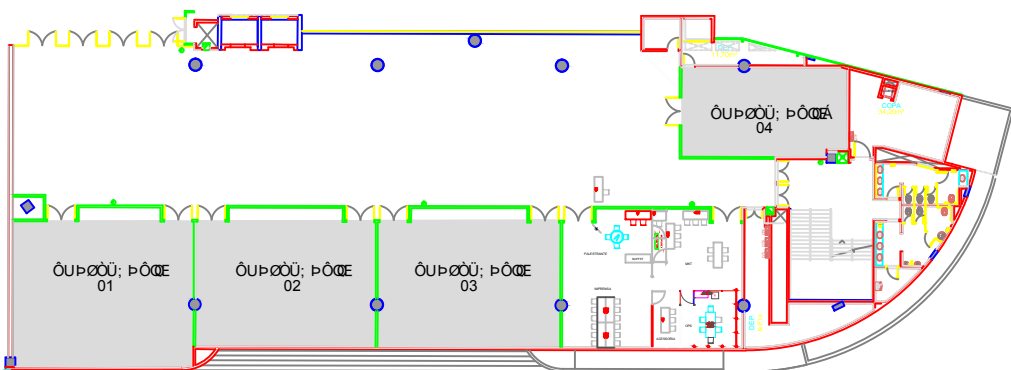

### MEZANINO

**LEGENDA / LEGEND :**  
 COLUNA / PILLAR  
 ALTURA MÁXIMA 4,0m / MAXIMUM HEIGHT 4,0m  
 ALTURA MÁXIMA 5,5m / MAXIMUM HEIGHT 5,5m  
 \* ΟΥΝΑΒΕΡΧΟΪΤ ΔΟΥΣΗΡΕΩΝΑΙ ΟΥΝΩΥΠ ΨΥΔΕ ΨΟΕ

ΠΕΡΕΧΟΜΕΝΑ ΤΟΥ ΠΛΑΝΟΥ ΔΕΙΧΝΟΥΝ ΤΗΝ ΚΑΤΑΣΤΑΣΗ ΤΩΝ ΣΥΣΤΗΜΑΤΩΝ ΚΑΙ ΤΩΝ ΣΥΣΤΗΜΑΤΩΝ  
 YELLOW SECTOR NO WATER POINT AVAILABLE.  
 Ο ΠΛΑΝΟΣ ΑΝΑΓΡΑΦΕΙ ΤΗΝ ΚΑΤΑΣΤΑΣΗ ΤΩΝ ΣΥΣΤΗΜΑΤΩΝ ΚΑΙ ΤΩΝ ΣΥΣΤΗΜΑΤΩΝ  
 FLOORPLAN UPDATED ON APRIL 19th - 2017- SUBJECT TO CHANGE